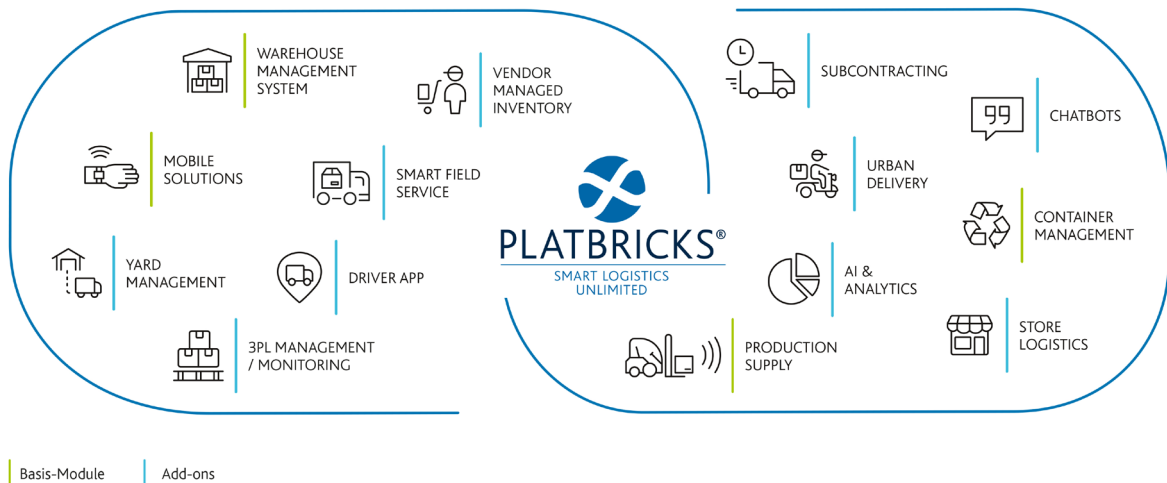

Digitalisierungslücken schließen mit platbricks®

Eine Plattform mit Standardschnittstellen zu ERP-/WMS-Systemen, einen Leitstand mit Echtzeitfähigkeit, erweiterbare Prozesslogiken und Konfigurationsmöglichkeiten, leicht bedienbare Apps und 100 Prozent Software-as-a-Service-Abrechnung - das bietet unsere Cloud-Logistikplattform platbricks®. Als digitales Baukastensystem lassen sich mit platbricks® interne wie unternehmensübergreifende Logistikprozesse intelligent und flexibel steuern und mit smarten Wearables mobil ausführen.

ARVATO SYSTEMS ADD-ONS & APPS POWERED BY PLATBRICKS®